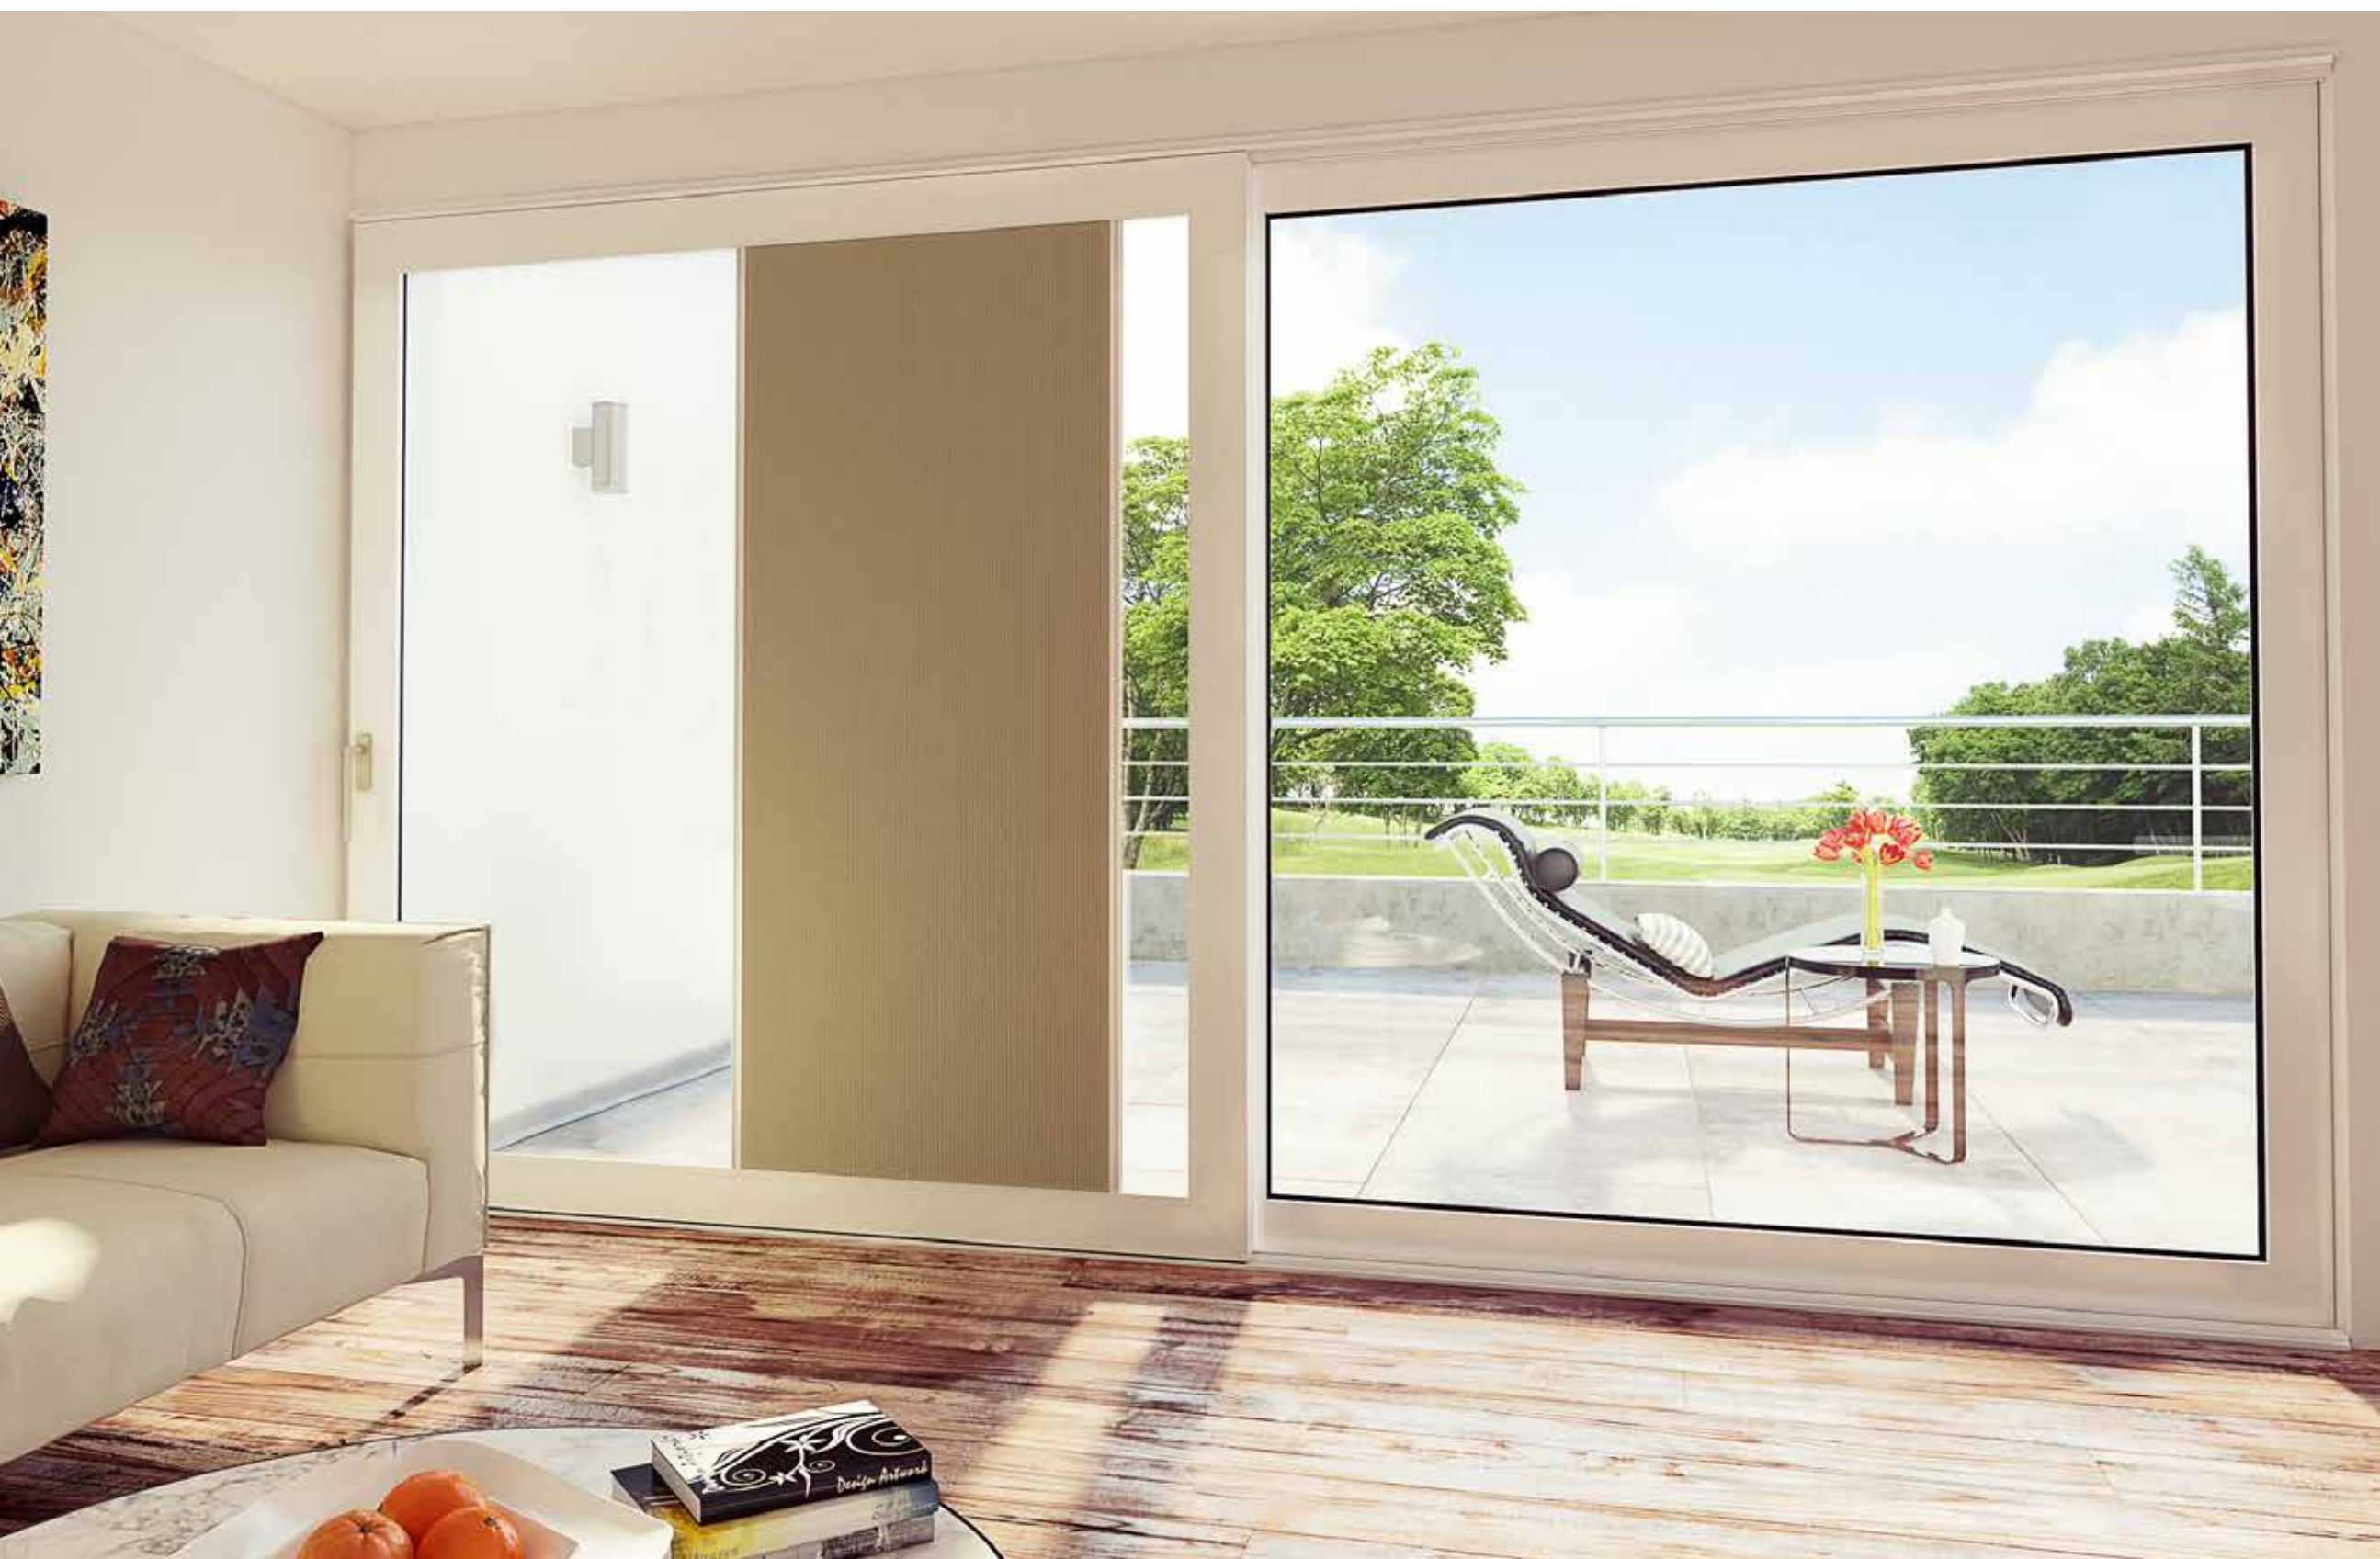

WIDE

La tenda easysun® può essere integrata anche nelle porte-finestre di grandi dimensioni. Su serramenti scorrevoli renderà estremamente pratico il controllo della luce nell'ambiente.

The easysun® system can also be integrated in the French windows of large dimensions.

On sliding doors make it extremely practical control of ambient light.