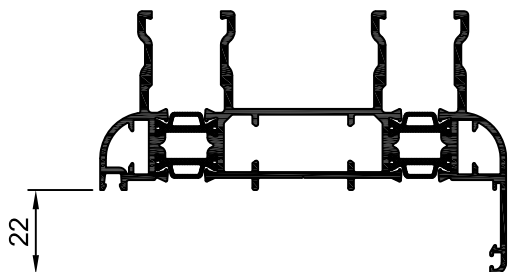

questi profili rappresentano
un ampliamento della serie
planet slide

TT 1617
anta da 45mm
rinforzata

TT 8002
telaio a Z
da 80mm

TT 1653
fascia x ante
da 45mm

TT 1602
telaio a Z
da 106mm

SL 20822

gocciolatoio/guida zanzariera
per telai da 80mm

SL 20873

battuta riportata da 30mm
per telai da 106mm

SL 20872

battuta riportata da 30mm
per telai da 80mm