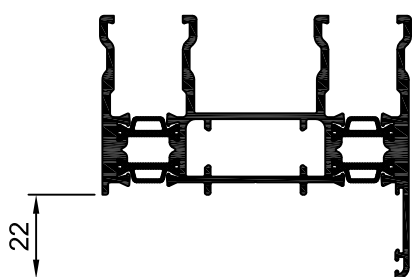

questi profili rappresentano
un ampliamento della serie
planet slide

TT 1617
anta da 45mm
rinforzata

TT 8002
telaio a Z
da 80mm

TT 1653
fascia x ante
da 45mm

TT 1602
telaio a Z
da 106mm

SL 20822

gocciolatoio/guida zanzariera
per telai da 80mm

SL 20873

battuta riportata da 30mm
per telai da 106mm

SL 20872

battuta riportata da 30mm
per telai da 80mm