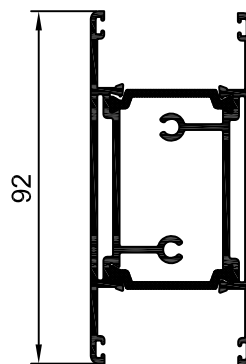

questi profili rappresentano
un ampliamento della serie
planet slide

TT 1617
anta da 45mm
rinforzata

TT 8002
telaio a Z
da 80mm

TT 1653
fascia x ante
da 45mm

TT 1602
telaio a Z
da 106mm

SL 20822

gocciolatoio/guida zanzariera
per telai da 80mm

SL 20873

battuta riportata da 30mm
per telai da 106mm

SL 20872

battuta riportata da 30mm
per telai da 80mm