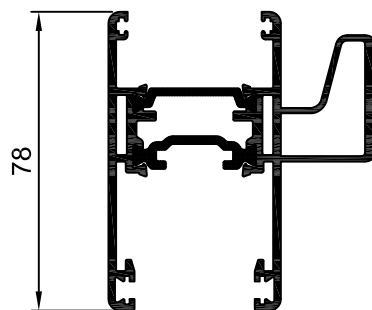

questi profili rappresentano
un ampliamento della serie
planet slide

TT 1617
anta da 45mm
rinforzata

TT 8002
telaio a Z
da 80mm

TT 1653
fascia x ante
da 45mm

TT 1602
telaio a Z
da 106mm

SL 20822

gocciolatoio/guida zanzariera
per telai da 80mm

SL 20873

battuta riportata da 30mm
per telai da 106mm

SL 20872

battuta riportata da 30mm
per telai da 80mm