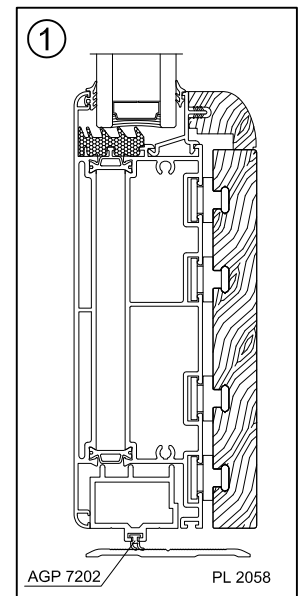

Info Prodotti n° 1108

16 Maggio 2011

Tappi sottoporta apertura esterna Nathura

I tappi ACP 7230 e ACP 7232 (già utilizzati per la serie Elite Door) consentono di proseguire la tenuta che offre lo spazzolino sotto lo zoccolo anche sotto il montante dell'anta e del riporto centrale grazie all'apposita sede.

Utilizzando la soglia calpestabile PL 2058 lo spazzolino assumerà la posizione di lavoro solo in chiusura evitando di danneggiare lo spazzolino e di segnare la pavimentazione.

Lo spazzolino può essere sostituito dalla guarnizione AGP 7202 come indicato nella sezione 1

MONTAGGIO:

1. posizionare il tappo sul profilato
2. avvitare il tappo inserendo la vite nell'apposito foro