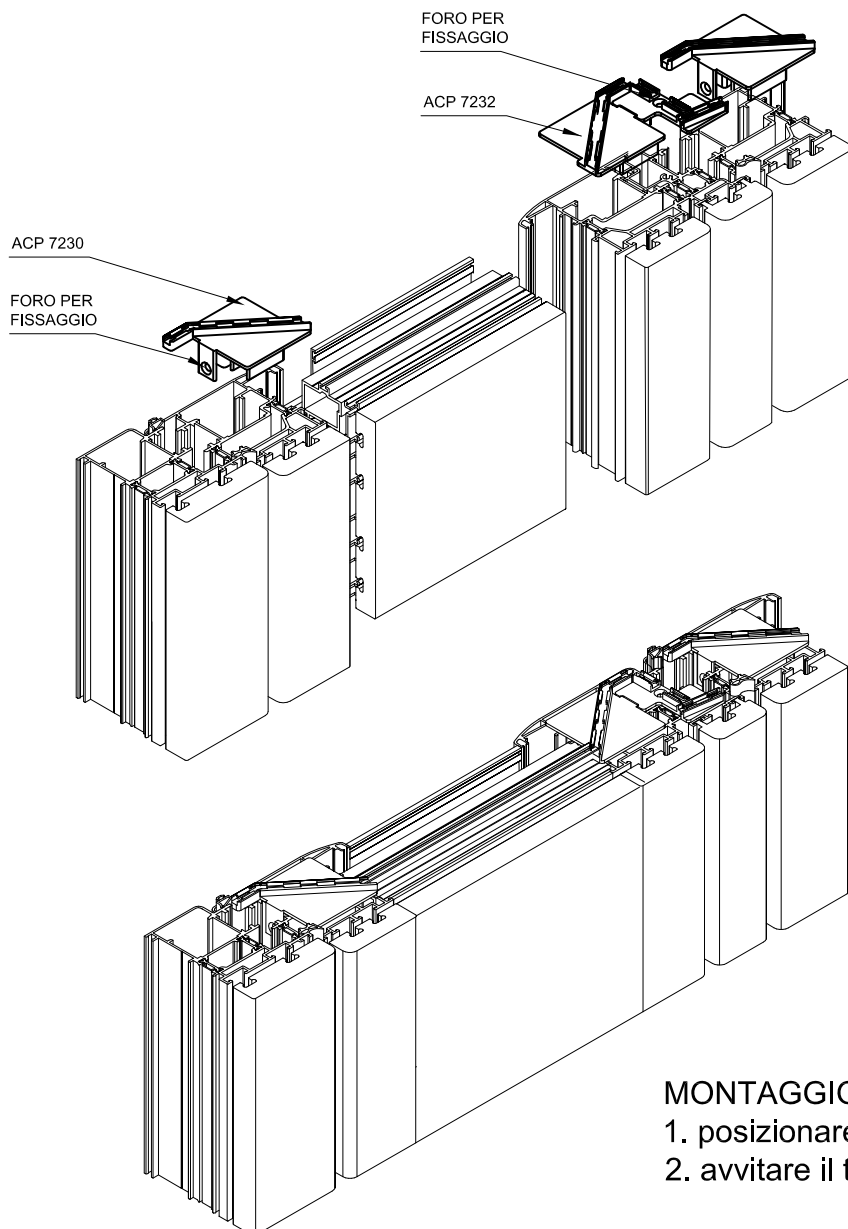

Info Prodotti n° 1108

16 Maggio 2011

Tappi sottoporta apertura esterna Nathura

I tappi ACP 7230 e ACP 7232 (già utilizzati per la serie Elite Door) consentono di proseguire la tenuta che offre lo spazzolino sotto lo zoccolo anche sotto il montante dell'anta e del riporto centrale grazie all'apposita sede.

Utilizzando la soglia calpestabile PL 2058 lo spazzolino assumerà la posizione di lavoro solo in chiusura evitando di danneggiare lo spazzolino e di segnare la pavimentazione.

Lo spazzolino può essere sostituito dalla guarnizione AGP 7202 come indicato nella sezione 1

MONTAGGIO:

1. posizionare il tappo sul profilato
2. avvitare il tappo inserendo la vite nell'apposito foro