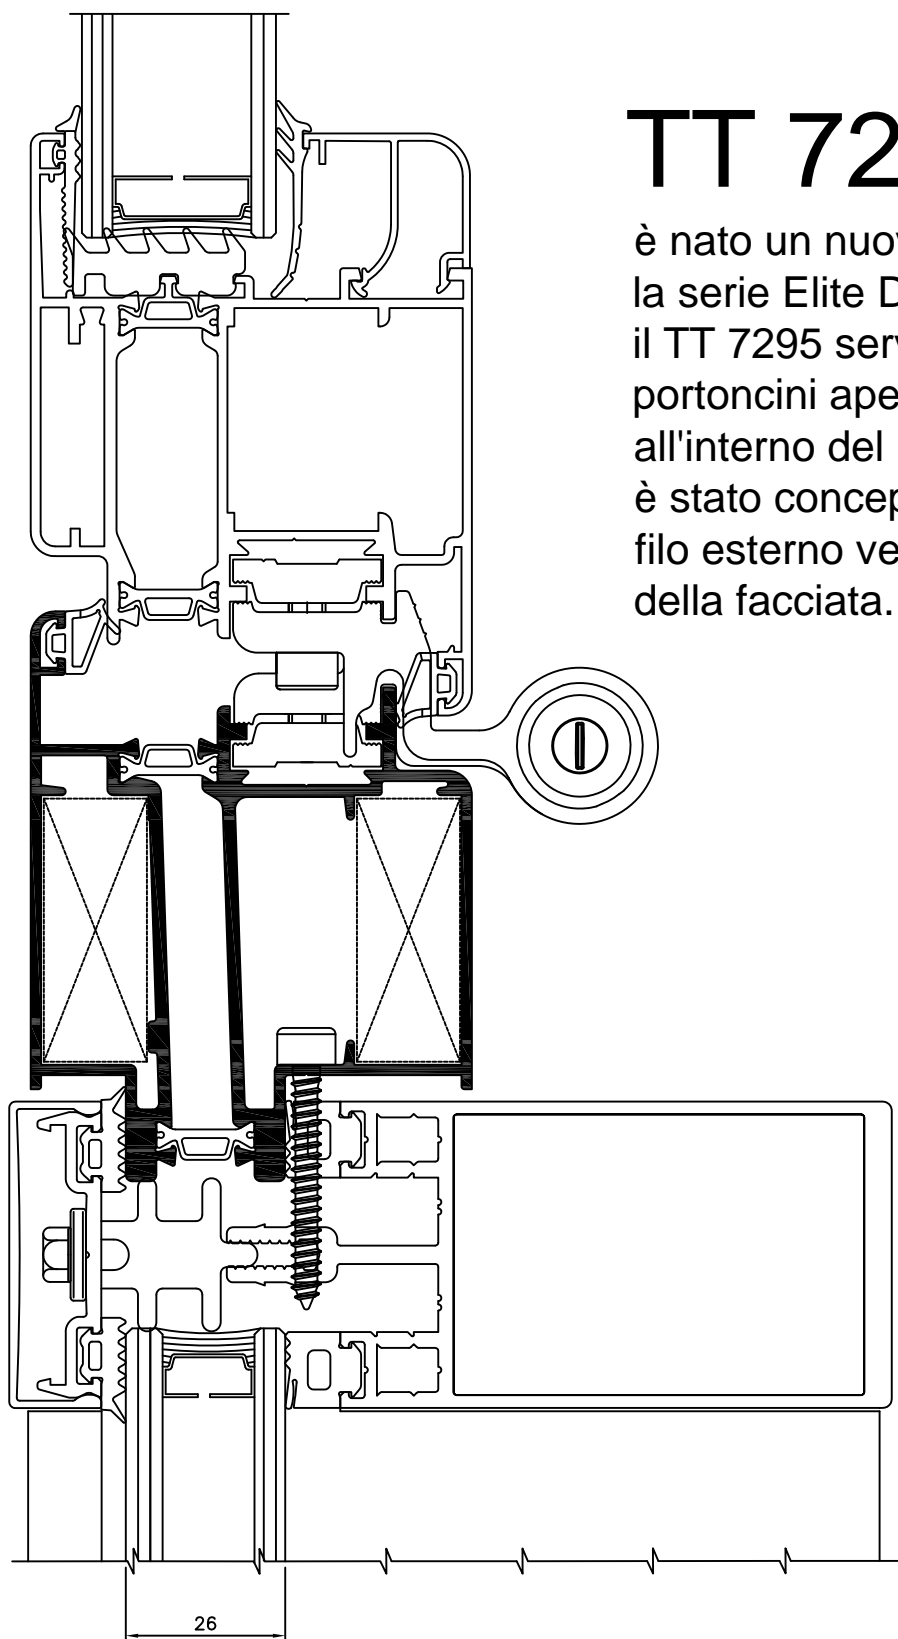

TT 7297

è nato un nuovo profilo che abbina la serie Elite Door alla facciata Sirio, il TT 7297 serve per realizzare portoncini apertura esterna all'interno del reticolo della facciata, è stato concepito per mantenere il filo esterno vetro allineato a quello della facciata.

TT 7295

è nato un nuovo profilo che abbina la serie Elite Door alla facciata Sirio, il TT 7295 serve per realizzare portoncini apertura interna all'interno del reticolo della facciata, è stato concepito per mantenere il filo esterno vetro allineato a quello della facciata.