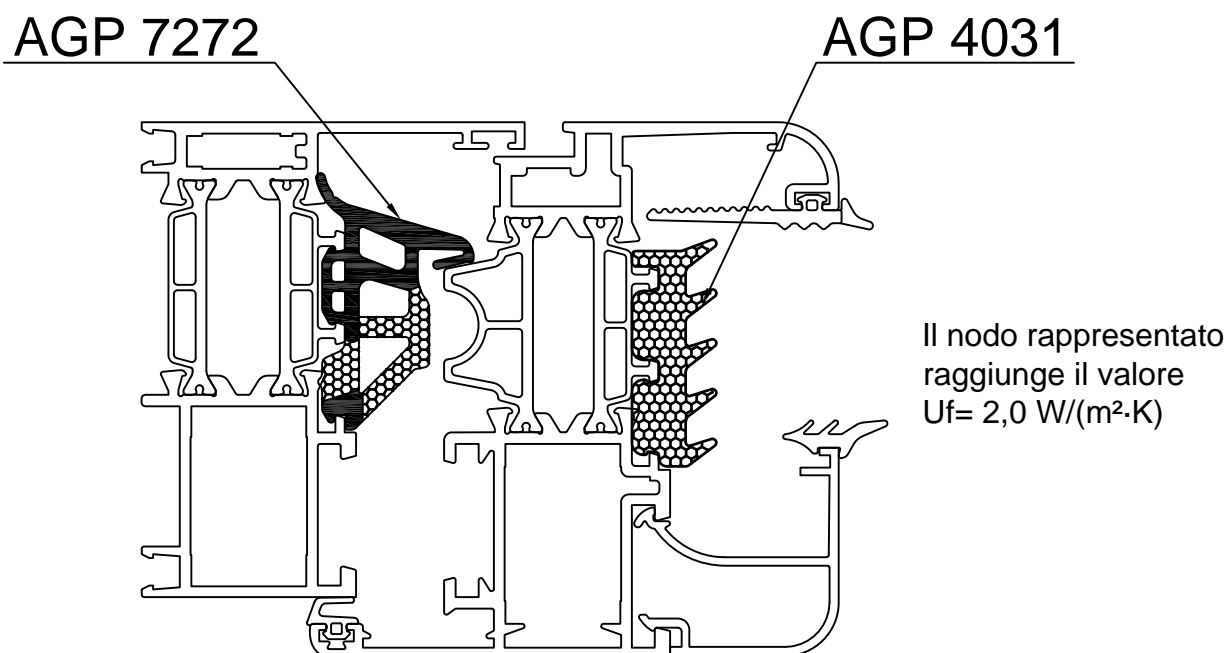

AGP 4031

Guarnizione sottovetro isolante in polietilene espanso concepita per potersi abbinare a tutti i sistemi Planet, permette di raggiungere valori di trasmittanza termica eccellenti.

AGP 7272

Nuova pinna giunto aperto coestrusa in EPDM compatto ed espanso che conferisce al sistema valori di isolamento termico eccellenti, si può utilizzare sulle serie Planet 62TT, Planet 72HT e Planet Nathura 82.