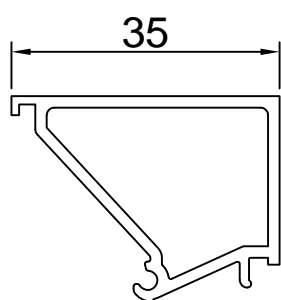

PL 1535

PL 1539

PL 1542

PL 1435

PL 1439

PL 1442

## nuovi fermavetri

a completamento della già ampia gamma di fermavetri Planet si sono aggiunti 6 nuovi fermavetri per i profili di sezione grossa, la nuova serie 72 HT e l'Elite Door, ci sono 3 fermavetri raggiati e 3 retti, i primi sono a scatto mentre quelli retti sono tubolari e richiedono l'utilizzo di un tondino di gomma per farli scattare.