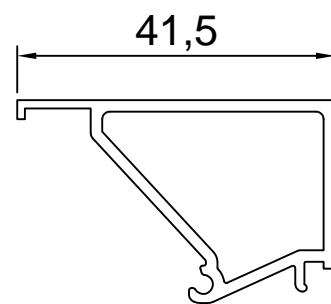

PL 1535

PL 1539

PL 1542

PL 1435

PL 1439

PL 1442

## nuovi fermavetri

a completamento della già ampia gamma di fermavetri Planet si sono aggiunti 6 nuovi fermavetri per i profili di sezione grossa, la nuova serie 72 HT e l'Elite Door, ci sono 3 fermavetri raggiati e 3 retti, i primi sono a scatto mentre quelli retti sono tubolari e richiedono l'utilizzo di un tondino di gomma per farli scattare.