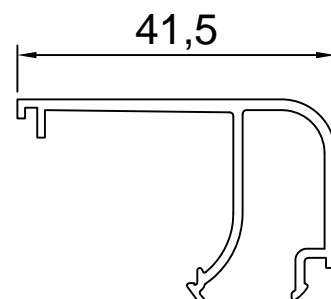

PL 1535

PL 1539

PL 1542

PL 1435

PL 1439

PL 1442

## nuovi fermavetri

a completamento della già ampia gamma di fermavetri Planet si sono aggiunti 6 nuovi fermavetri per i profili di sezione grossa, la nuova serie 72 HT e l'Elite Door, ci sono 3 fermavetri raggiati e 3 retti, i primi sono a scatto mentre quelli retti sono tubolari e richiedono l'utilizzo di un tondino di gomma per farli scattare.