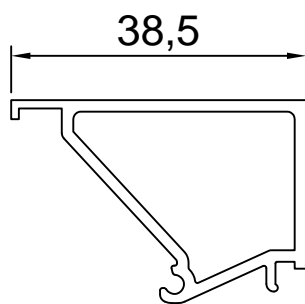

PL 1535

PL 1539

PL 1542

PL 1435

PL 1439

PL 1442

## nuovi fermavetri

a completamento della già ampia gamma di fermavetri Planet si sono aggiunti 6 nuovi fermavetri per i profili di sezione grossa, la nuova serie 72 HT e l'Elite Door, ci sono 3 fermavetri raggiati e 3 retti, i primi sono a scatto mentre quelli retti sono tubolari e richiedono l'utilizzo di un tondino di gomma per farli scattare.