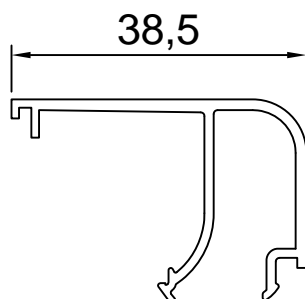

PL 1535

PL 1539

PL 1542

PL 1435

PL 1439

PL 1442

## nuovi fermavetri

a completamento della già ampia gamma di fermavetri Planet si sono aggiunti 6 nuovi fermavetri per i profili di sezione grossa, la nuova serie 72 HT e l'Elite Door, ci sono 3 fermavetri raggiati e 3 retti, i primi sono a scatto mentre quelli retti sono tubolari e richiedono l'utilizzo di un tondino di gomma per farli scattare.