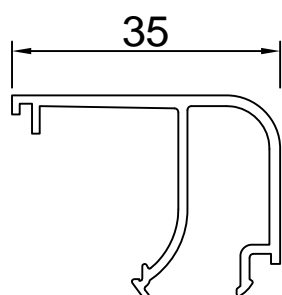

PL 1535

PL 1539

PL 1542

PL 1435

PL 1439

PL 1442

## nuovi fermavetri

a completamento della già ampia gamma di fermavetri Planet si sono aggiunti 6 nuovi fermavetri per i profili di sezione grossa, la nuova serie 72 HT e l'Elite Door, ci sono 3 fermavetri raggiati e 3 retti, i primi sono a scatto mentre quelli retti sono tubolari e richiedono l'utilizzo di un tondino di gomma per farli scattare.