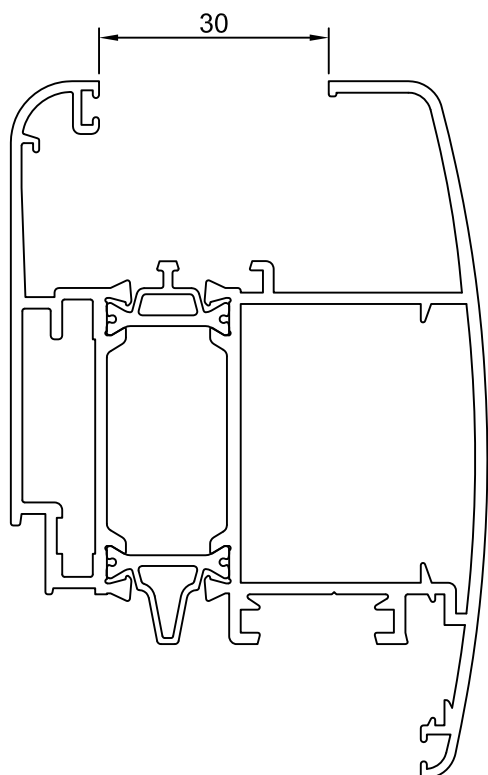

TT 5155

nuova anta modanata per la serie planet 50tt

si integra perfettamente con tutti e profili corollario: fasce, trasversi zoccoli e zoccoli riportati, che possono essere intestati oppure possono utilizzare il tappo anti intestatura già utilizzato sulle altre ante planet.

TT 5156

nuova anta bombata maggiorata per la serie planet 50tt

affianca la già collaudata anta normale per poter realizzare specchiatura più grandi

PL 2028

nuova anta maggiorata planet 45
ideata per realizzare sia finestre
che persiane

PL 2054

è pronto il nuovo profilo copricava
in alluminio per la serie elite door
armonizza le linee consentendo
anche un eventuale cablaggio
di fili dovuti a serrature elettiche