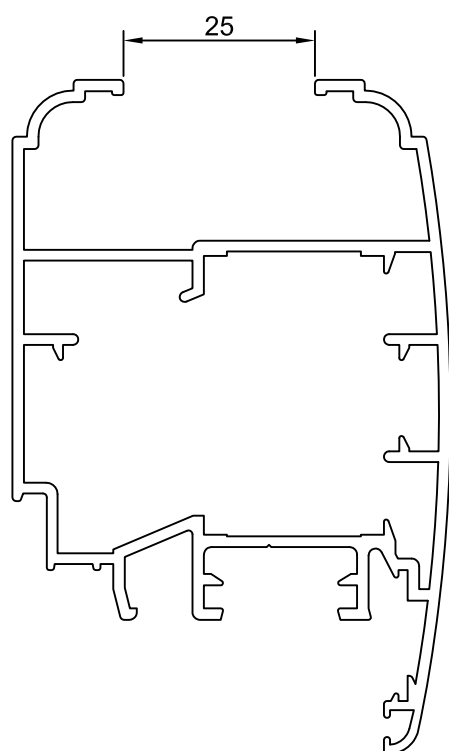

TT 5155

nuova anta modanata per la serie planet 50tt

si integra perfettamente con tutti e profili corollario: fasce, trasversi zoccoli e zoccoli riportati, che possono essere intestati oppure possono utilizzare il tappo anti intestatura già utilizzato sulle altre ante planet.

TT 5156

nuova anta bombata maggiorata per la serie planet 50tt

affianca la già collaudata anta normale per poter realizzare specchiatura più grandi

PL 2028

nuova anta maggiorata planet 45
ideata per realizzare sia finestre
che persiane